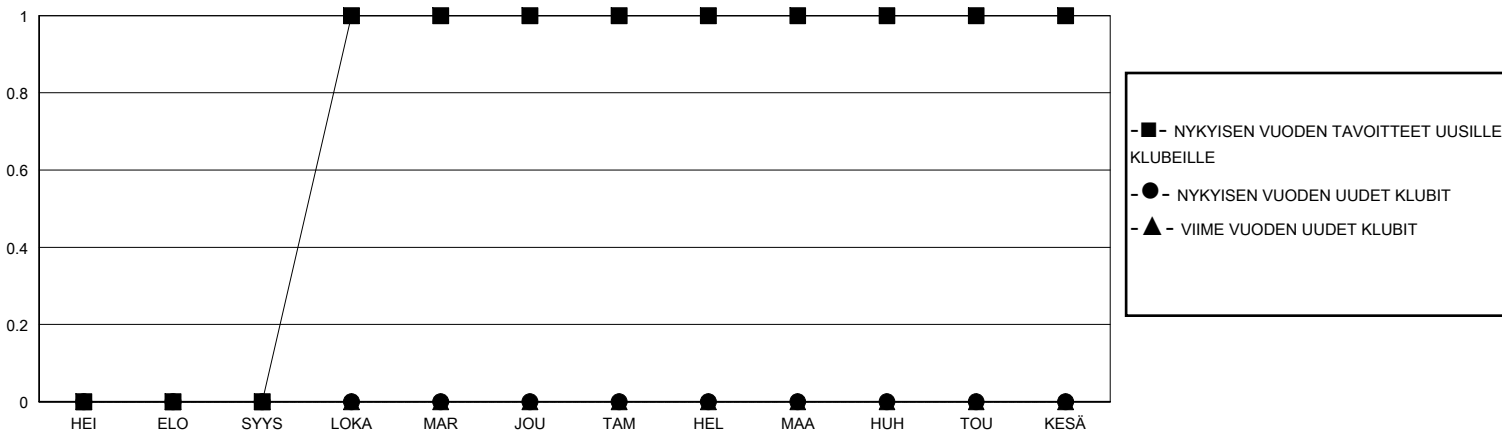

MONTHLY MEMBERSHIP PROGRESS REPORT

District 107 K

Results as of: 10/31/2023

GMT:

SIJAINTI FINLAND

GMT VAALIPIIRI

| Klubit | | | | jäsentä | | | |
|--------------------|----------------------|--------------|------------------|--------------------|--------------------------|-----------------------|---|
| TULOKSET 2023-2024 | | | | TULOKSET 2023-2024 | | | |
| NELJÄNNES | UUDEN KLUBIN TAVOITE | UUDET KLUBIT | LOPETETUT KLUBIT | NELJÄNNES | JÄSENKASVUN NETTOTAVOITE | TOTEUTUNUT JÄSENKASVU | POISTETUT JÄSENET (mukaan lukien siirrot) |
| HEI/ELO/SYYS | 0 | 0 | 1 | HEI/ELO/SYYS | 20 | 9 | 18 |
| LOKA/MAR/JOU | 1 | 0 | 0 | LOKA/MAR/JOU | 20 | 2 | 5 |
| TAM/HEL/MAA | 0 | 0 | 0 | TAM/HEL/MAA | 10 | 0 | 0 |
| HUH/TOU/KESÄ | 0 | 0 | 0 | HUH/TOU/KESÄ | 10 | 0 | 0 |

TAVOITTEET JA UUDET KLUBIT, KUMULATIIVINEN

TAVOITTEET JA JÄSENET, KUMULATIIVINEN

LAKKAUTETUT KLUBIT: 1

8 CLUBS OF 40 LISÄNNYT YHDEN TAI USEAMMAN UUTTA JÄSENTÄ

SUKUPUOLIJAKAUMA

MIES 717 (79.14%)
NAINEN 189 (20.86%)