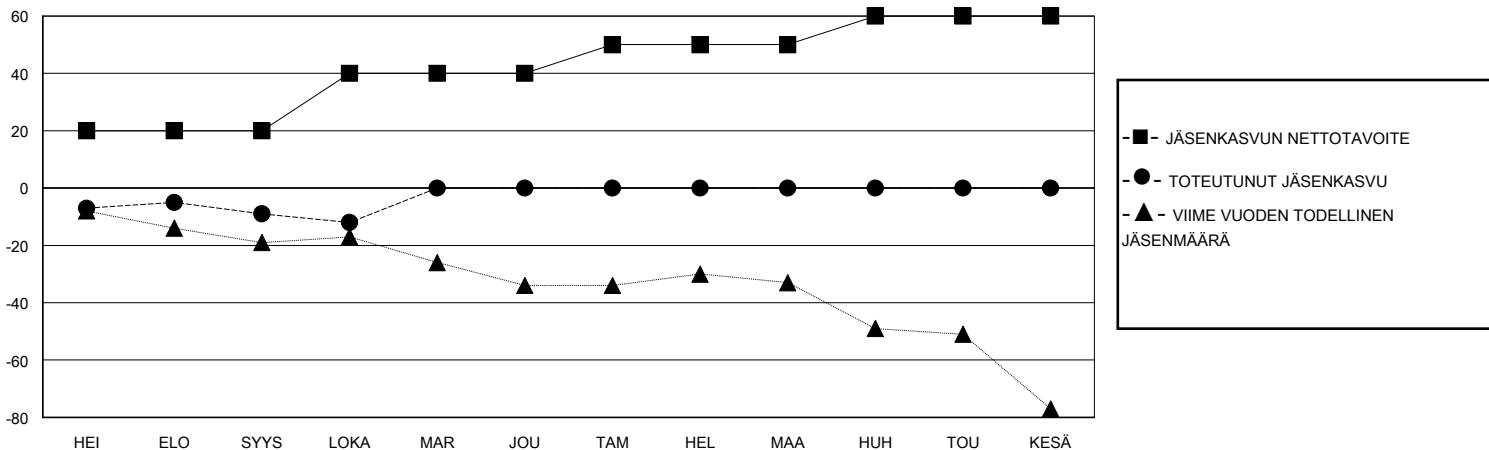

MONTHLY MEMBERSHIP PROGRESS REPORT

District 107 K

Results as of: 10/31/2023

GMT:

SIJAINTI FINLAND

GMT VAALIPIIRI

| Klubit | | | | jäsentä | | | |
|--------------------|----------------------|--------------|------------------|--------------------|--------------------------|-----------------------|---|
| TULOKSET 2023-2024 | | | | TULOKSET 2023-2024 | | | |
| NELJÄNNES | UUDEN KLUBIN TAVOITE | UUDET KLUBIT | LOPETETUT KLUBIT | NELJÄNNES | JÄSENKASVUN NETTOTAVOITE | TOTEUTUNUT JÄSENKASVU | POISTETUT JÄSENET (mukaan lukien siirrot) |
| HEI/ELO/SYYS | 0 | 0 | 1 | HEI/ELO/SYYS | 20 | 9 | 18 |
| LOKA/MAR/JOU | 1 | 0 | 0 | LOKA/MAR/JOU | 20 | 2 | 5 |
| TAM/HEL/MAA | 0 | 0 | 0 | TAM/HEL/MAA | 10 | 0 | 0 |
| HUH/TOU/KESÄ | 0 | 0 | 0 | HUH/TOU/KESÄ | 10 | 0 | 0 |

TAVOITTEET JA UUDET KLUBIT, KUMULATIIVINEN

TAVOITTEET JA JÄSENET, KUMULATIIVINEN

LAKKAUTETUT KLUBIT: 1

8 CLUBS OF 40 LISÄNNYT YHDEN TAI USEAMMAN UUTTA JÄSENTÄ

SUKUPUOLIJAKAUMA

MIES 717 (79.14%)
NAINEN 189 (20.86%)